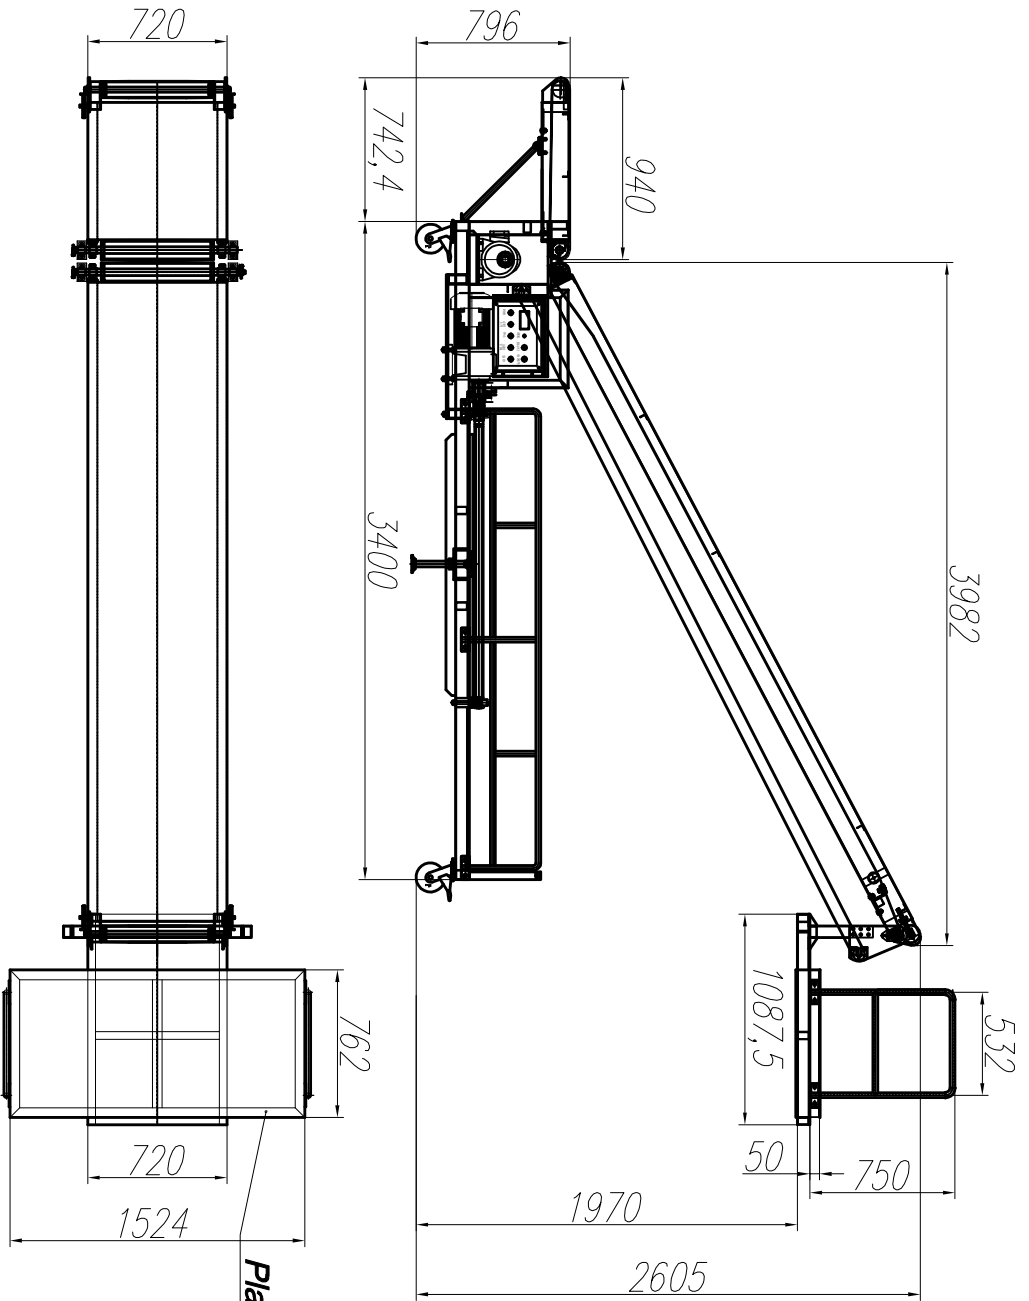

幅面代号
 图:A3

Platform

材料		比例		重量/Kg		数量	
共		张		第		张	
标记	风城	分区	更改文件号	签名	年、月、日		
设计	史安	日期	标准化				
审核		日期					
工艺							
YIFAN CONVEYOR				Truck Loading Conveyor			
www.yfconveyor.com				Model: TLC-L600			